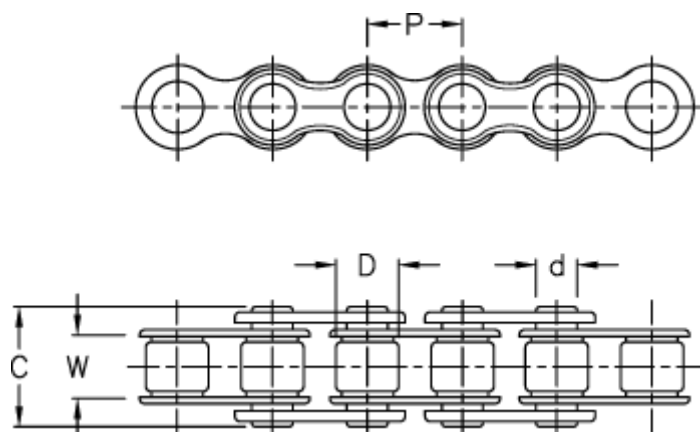

Varenummer: 61001120050
Beskrivelse: KLEEdchain 1/2" x 5/16" simplex 08 B-1 Rustfast
5 meter i æske (uden samleled)

Mål

Betegnelse	= 08 B-1
Brudkraft	= 12000N
C	= 17.5
d	= 4.45
D	= 8.51
Kæde størrelse	= 1/2 x 5/16"
P	= 12.7
W	= 7.75